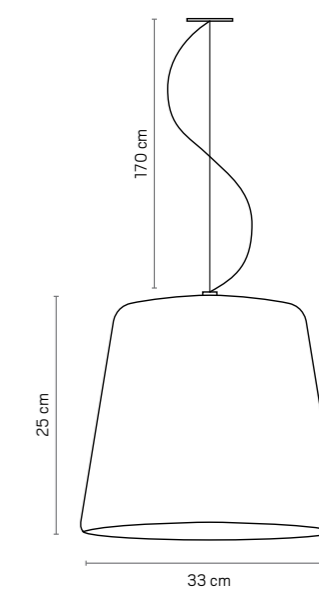

PENDENTE LYON	PENDANT LYON
MATERIAL: CERÂMICA	MATERIAL: CERAMIC
LÂMPADA: 1 X E27	LAMP: 1 X E27
USO: INTERNO	USE: INDOOR
PESO: 3,8 KG	WEIGHT: 3.8 KG
CORES	COLORS
BRANCO CÓDIGO P634	WHITE CODE P634
TERRACOTA CÓDIGO P777	TERRA-COTTA CODE P777
AZUL STONE CÓDIGO P695	BLUE STONE CODE P695
AZUL-MARINHO CÓDIGO P928	NAVY BLUE CODE P928
PRETO CÓDIGO P775	BLACK CODE P775