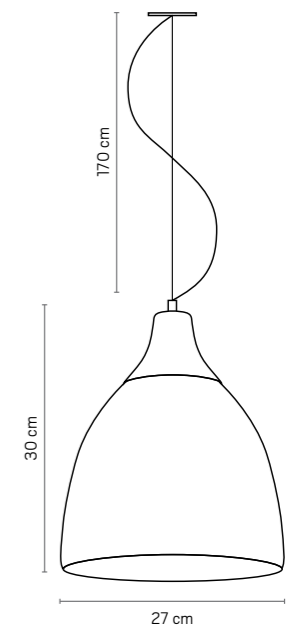

PENDENTE TRIESTE	PENDANT TRIESTE
MATERIAL: CERÂMICA	MATERIAL: CERAMIC
LÂMPADA: 1 X E27	LAMP: 1 X E27
USO: INTERNO	USE: INDOOR
PESO: 2,6 KG	WEIGHT: 2,6 KG

CORES	COLORS
BRANCO CÓDIGO P871	WHITE CODE P871
TERRACOTA CÓDIGO P873	TERRA-COTTA CODE P873
AREIA CÓDIGO P872	SAND CODE P872
CAFÉ CÓDIGO P875	COFFEE CODE P875
PRETO CÓDIGO P874	BLACK CODE P874