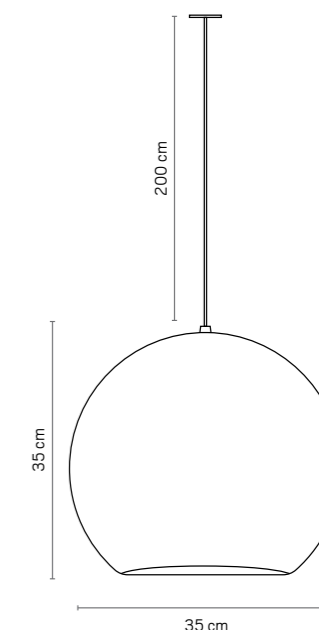

PENDENTE BALL 35	PENDANT BALL 35
MATERIAL: CERÂMICA	MATERIAL: CERAMIC
LÂMPADA: 1 X E27	LAMP: 1 X E27
USO: INTERNO	USE: INDOOR
PESO: 5 KG	WEIGHT: 5 KG
CORES	COLORS
BRANCO CABO ZEBRA CÓDIGO P834	WHITE BLACK AND WHITE CABLE CODE P834
BRANCO CABO PRETO CÓDIGO P831	WHITE BLACK CABLE CODE P831
BRANCO CABO MARROM CÓDIGO P830	WHITE BROWN CABLE CODE P830
BRANCO CABO AZUL CÓDIGO P826	WHITE BLUE CABLE CODE P826
BRANCO CABO AMARELO CÓDIGO P825	WHITE YELLOW CABLE CODE P825
BRANCO CABO VERMELHO CÓDIGO P833	WHITE RED CABLE CODE P833
BRANCO CABO LARANJA CÓDIGO P829	WHITE ORANGE CABLE CODE P829
BRANCO CABO COBRE CÓDIGO P828	WHITE COPPER CABLE CODE P828
BRANCO CABO CINZA CÓDIGO P827	WHITE GREY CABLE CODE P827
BRANCO CABO BRANCO CÓDIGO P912	WHITE WHITE CABLE CODE P912