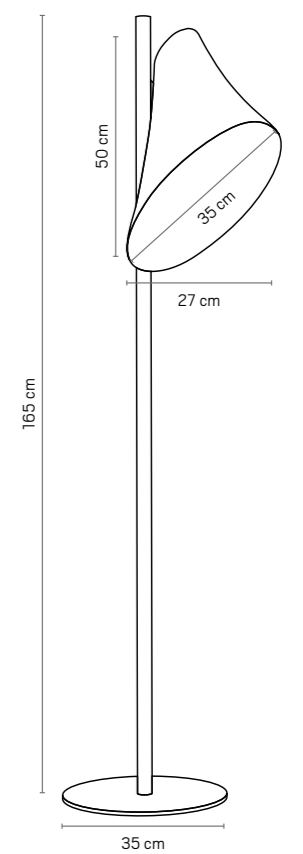

CORES
BRANCO CÓDIGO A848
AREIA CÓDIGO A849
PRETO CÓDIGO A850

COLORS
WHITE CODE A848
SAND CODE A849
BLACK CODE A850

VENEZA

LUMINÁRIA DE PISO VENEZA	FLOOR LAMP VENEZA
MATERIAL: CERÂMICA E AÇO	MATERIAL: CERAMIC AND STEEL
LÂMPADA: 1 X E27	LAMP: 1 X E27
USO: INTERNO	USE: INDOOR
PESO: 13,4 KG	WEIGHT: 13.4 KG
COR DA HASTE: PRETA	STEM COLOR: BLACK
CORES	COLORS
BRANCO CÓDIGO LC842	WHITE CODE LC842
AREIA CÓDIGO LC843	SAND CODE LC843
PRETA COM INTERIOR AREIA CÓDIGO LC844	BLACK OUTSIDE AND SAND INSIDE CODE LC844