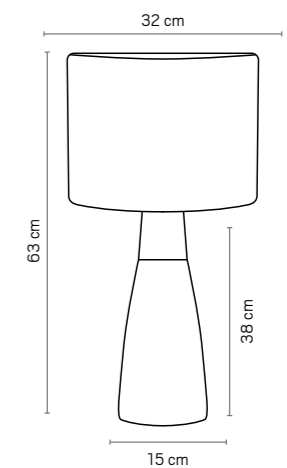

COLORS

OFF-WHITE FABRIC DOME CODE AB217

LINEN FABRIC DOME CODE AB218

BLACK FABRIC DOME CODE AB219