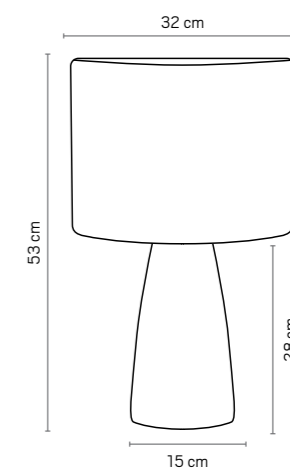

COLORS

OFF-WHITE FABRIC DOME CODE AB229

LINEN FABRIC DOME CODE AB230

BLACK FABRIC DOME CODE AB231