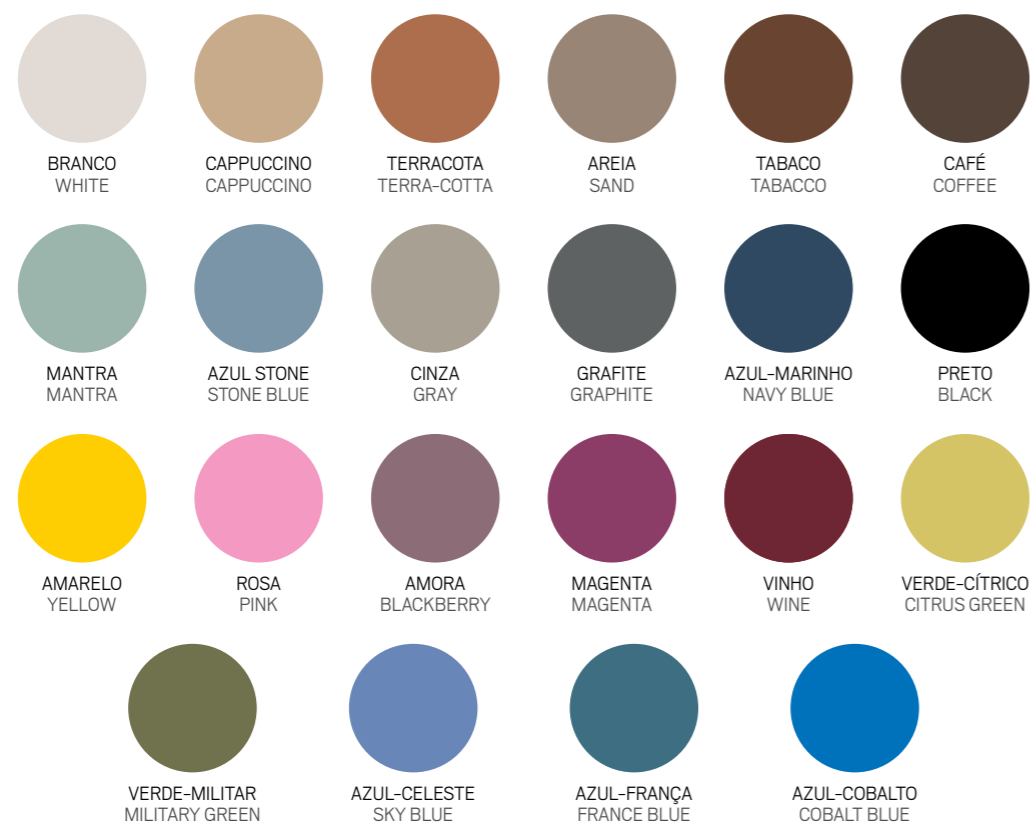

CUSTOMIZE O SEU PRODUTO CUSTOMIZE YOUR PRODUCT

CORES / COLORS