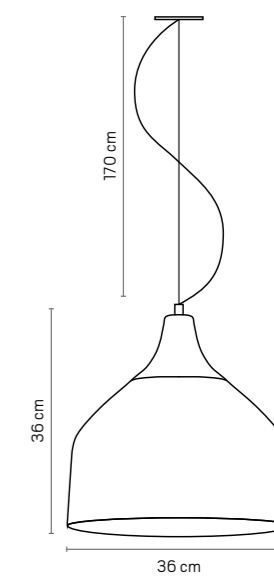

PENDENTE RIMINI	PENDANT RIMINI
MATERIAL: CERÂMICA	MATERIAL: CERAMIC
LÂMPADA: 1 X E27	LAMP: 1 X E27
USO: INTERNO	USE: INDOOR
PESO: 3,9 KG	WEIGHT: 3.9 KG

CORES	COLORS
BRANCO CÓDIGO P886	WHITE CODE P886
TERRACOTA CÓDIGO P888	TERRA-COTTA CODE P888
AREIA CÓDIGO P887	SAND CODE P887
CAFÉ CÓDIGO P890	COFFEE CODE P890
PRETO CÓDIGO P889	BLACK CODE P889