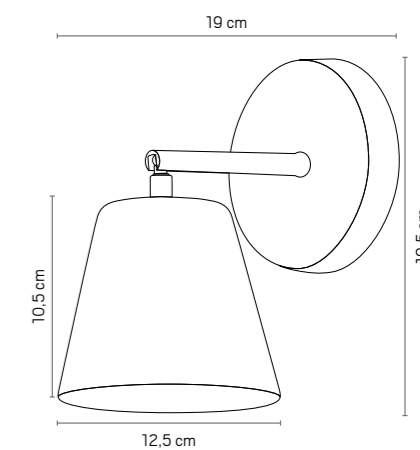

ARANDELA LIS METAIS DOURADO
MATERIAL: CERÂMICA E ALUMÍNIO
LÂMPADA: 1 X GU10
USO: INTERNO
PESO: 0,5 KG

WALL SCONCE LIS WITH GOLDEN FINISH
MATERIAL: CERAMIC AND ALUMINIUM
LAMP: 1 X GU10
USE: INDOOR
WEIGHT: 0.5 KG

CORES
BRANCO CÓDIGO A848
AREIA CÓDIGO A849
PRETO CÓDIGO A850

COLORS
WHITE CODE A848
SAND CODE A849
BLACK CODE A850