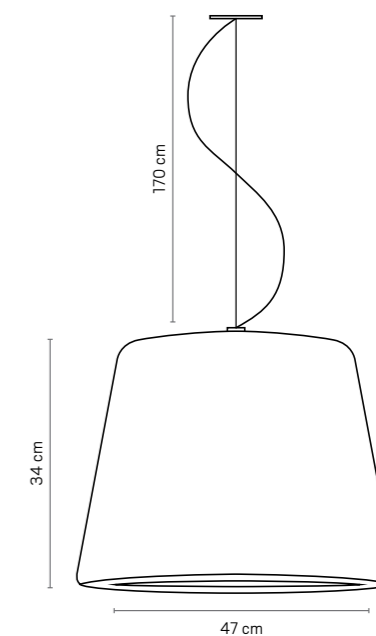

PENDENTE PARIS	PENDANT PARIS
MATERIAL: CERÂMICA	MATERIAL: CERAMIC
LÂMPADA: 1 X E27	LAMP: 1 X E27
USO: INTERNO	USE: INDOOR
PESO: 5,5 KG	WEIGHT: 5.5 KG
CORES	COLORS
BRANCO CÓDIGO P635	WHITE CODE P635
TERRACOTA CÓDIGO P771	TERRA-COTTA CODE P771
MANTRA CÓDIGO P690	MANTRA CODE P690
AZUL STONE CÓDIGO P691	STONE BLUE CODE P691
PRETO CÓDIGO P769	BLACK CODE P769