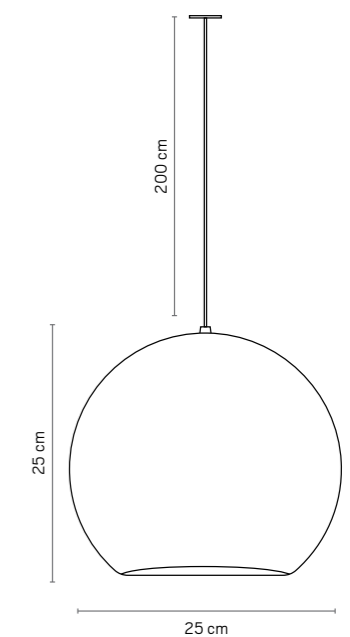

PENDENTE BALL 25	PENDANT BALL 25
MATERIAL: CERÂMICA	MATERIAL: CERAMIC
LÂMPADA: 1 X E27	LAMP: 1 X E27
USO: INTERNO	USE: INDOOR
PESO: 2,5 KG	WEIGHT: 2,5 KG

CORES	COLORS
BRANCO CABO ZEBRA CÓDIGO P814	WHITE BLACK AND WHITE CABLE CODE P814
BRANCO CABO PRETO CÓDIGO P821	WHITE BLACK CABLE CODE P821
BRANCO CABO MARROM CÓDIGO P810	WHITE BROWN CABLE CODE P810
BRANCO CABO AZUL CÓDIGO P806	WHITE BLUE CABLE CODE P806
BRANCO CABO AMARELO CÓDIGO P805	WHITE YELLOW CABLE CODE P805
BRANCO CABO VERMELHO CÓDIGO P813	WHITE RED CABLE CODE P813
BRANCO CABO LARANJA CÓDIGO P809	WHITE ORANGE CABLE CODE P809
BRANCO CABO COBRE CÓDIGO P808	WHITE COPPER CABLE CODE P808
BRANCO CABO CINZA CÓDIGO P807	WHITE GREY CABLE CODE P807
BRANCO CABO BRANCO CÓDIGO P910	WHITE WHITE CABLE CODE P910