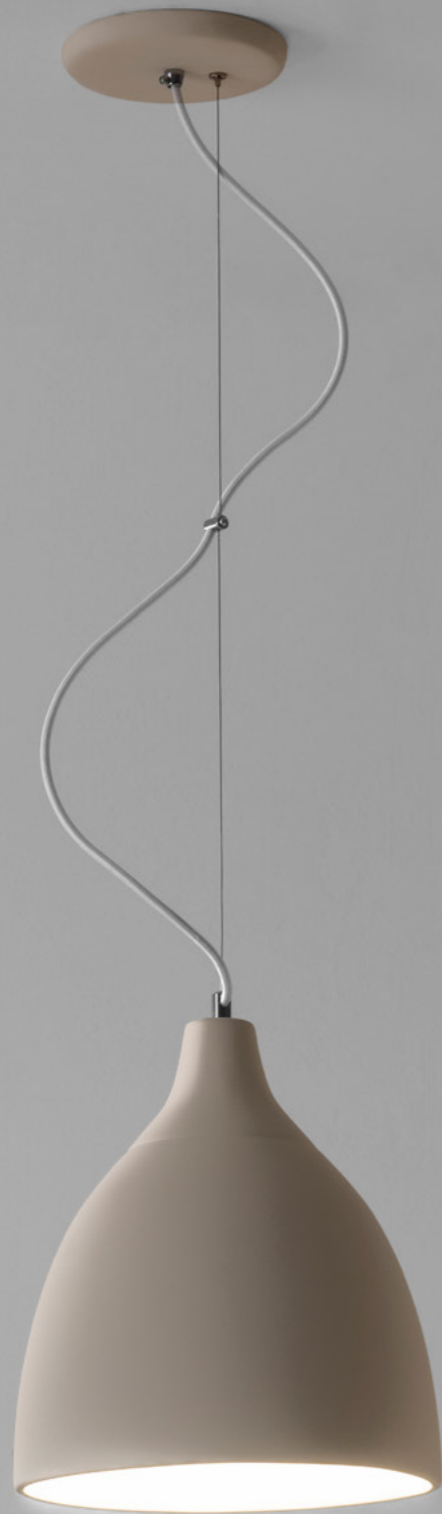

CAFÉ 110V CÓDIGO AB167

CAFÉ 220V CÓDIGO AB168

PRETO 110V CÓDIGO AB169

PRETO 220V CÓDIGO AB170

COLORS

WHITE 110V CODE AB195

WHITE 220V CODE AB193

TERRA-COTTA 110V CODE AB171

AREZZO

PENDENTE AREZZO	PENDANT AREZZO
MATERIAL: CERÂMICA	MATERIAL: CERAMIC
LÂMPADA: 1 X E27	LAMP: 1 X E27
USO: INTERNO	USE: INDOOR
PESO: 4,3 KG	WEIGHT: 4.3 KG

CORES	COLORS
BRANCO CÓDIGO P876	WHITE CODE P876
TERRACOTA CÓDIGO P878	TERRA-COTTA CODE P878
AREIA CÓDIGO P877	SAND CODE P877
CAFÉ CÓDIGO P880	COFFEE CODE P880
PRETO CÓDIGO P879	BLACK CODE P879

TRENTO

PENDENTE TRENTO	PENDANT TRENTO
MATERIAL: CERÂMICA	MATERIAL: CERAMIC
LÂMPADA: 1 X E27	LAMP: 1 X E27
USO: INTERNO	USE: INDOOR
PESO: 4,8 KG	WEIGHT: 4.8 KG

CORES	COLORS
BRANCO CÓDIGO P861	WHITE CODE P861
TERRACOTA CÓDIGO P863	TERRA-COTTA CODE P863
AREIA CÓDIGO P862	SAND CODE P862
CAFÉ CÓDIGO P865	COFFEE CODE P865
PRETO CÓDIGO P864	BLACK CODE P864

VERONA

PENDENTE VERONA	PENDANT VERONA
MATERIAL: CERÂMICA	MATERIAL: CERAMIC
LÂMPADA: 1 X E27	LAMP: 1 X E27
USO: INTERNO	USE: INDOOR
PESO: 2,9 KG	WEIGHT: 2,9 KG
CORES	COLORS
BRANCO CÓDIGO P881	WHITE CODE P881
TERRACOTA CÓDIGO P883	TERRA-COTTA CODE P883
AREIA CÓDIGO P882	SAND CODE P882
CAFÉ CÓDIGO P885	COFFEE CODE P885
PRETO CÓDIGO P884	BLACK CODE P884