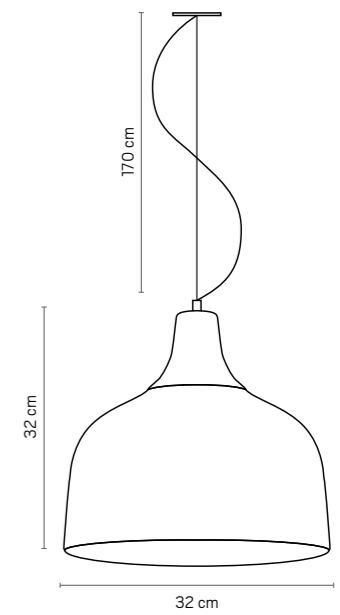

TRENTO

PENDENTE TRENTO	PENDANT TRENTO
MATERIAL: CERÂMICA	MATERIAL: CERAMIC
LÂMPADA: 1 X E27	LAMP: 1 X E27
USO: INTERNO	USE: INDOOR
PESO: 4,8 KG	WEIGHT: 4.8 KG

CORES	COLORS
BRANCO CÓDIGO P861	WHITE CODE P861
TERRACOTA CÓDIGO P863	TERRA-COTTA CODE P863
AREIA CÓDIGO P862	SAND CODE P862
CAFÉ CÓDIGO P865	COFFEE CODE P865
PRETO CÓDIGO P864	BLACK CODE P864

VERONA

PENDENTE VERONA	PENDANT VERONA
MATERIAL: CERÂMICA	MATERIAL: CERAMIC
LÂMPADA: 1 X E27	LAMP: 1 X E27
USO: INTERNO	USE: INDOOR
PESO: 2,9 KG	WEIGHT: 2,9 KG
CORES	COLORS
BRANCO CÓDIGO P881	WHITE CODE P881
TERRACOTA CÓDIGO P883	TERRA-COTTA CODE P883
AREIA CÓDIGO P882	SAND CODE P882
CAFÉ CÓDIGO P885	COFFEE CODE P885
PRETO CÓDIGO P884	BLACK CODE P884