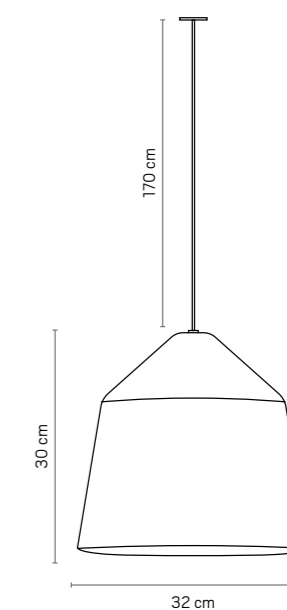

PENDENTE GAEL	PENDANT GAEL
MATERIAL: CERÂMICA	MATERIAL: CERAMIC
LÂMPADA: 1 X E27	LAMP: 1 X E27
USO: INTERNO	USE: INDOOR
PESO: 3,5 KG	WEIGHT: 3.5 KG

CORES	COLORS
BRANCO CÓDIGO P753	WHITE CODE P753
TERRACOTA CÓDIGO P758	TERRA-COTTA CODE P758
GRAFITE CÓDIGO P754	GRAPHITE CODE P754
PRETO CÓDIGO P756	BLACK CODE P756
VINHO CÓDIGO P701	WINE CODE P701
VERDE-MILITAR CÓDIGO P759	MILITARY GREEN CODE P759