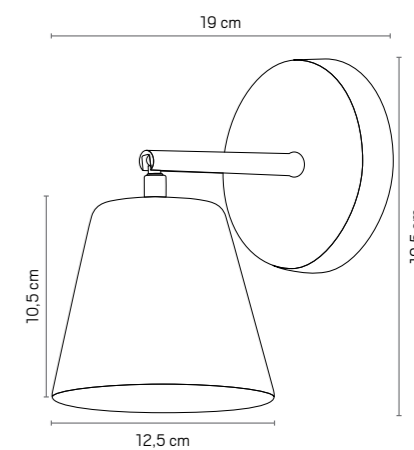

ARANDELA LIS METAIS PRETO	WALL SCONCE LIS WITH BLACK FINISH
MATERIAL: CERÂMICA E ALUMÍNIO	MATERIAL: CERAMIC AND ALUMINIUM
LÂMPADA: 1 X GU10	LAMP: 1 X GU10
USO: INTERNO	USE: INDOOR
PESO: 0,5 KG	WEIGHT: 0.5 KG
CORES	COLORS
BRANCO CÓDIGO A845	WHITE CODE A845
AREIA CÓDIGO A846	SAND CODE A846
PRETO CÓDIGO A847	BLACK CODE A847