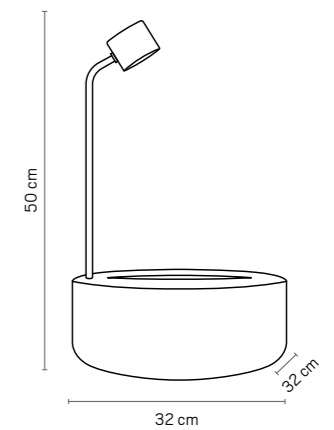

COLORS

WHITE 110V CODE AB195

WHITE 220V CODE AB193

TERRA-COTTA 110V CODE AB171

TERRA-COTTA 220V CODE AB172

COFFEE 110V CODE AB167

COFFEE 220V CODE AB168

BLACK 100V CODE AB169

BLACK 220V CODE AB170