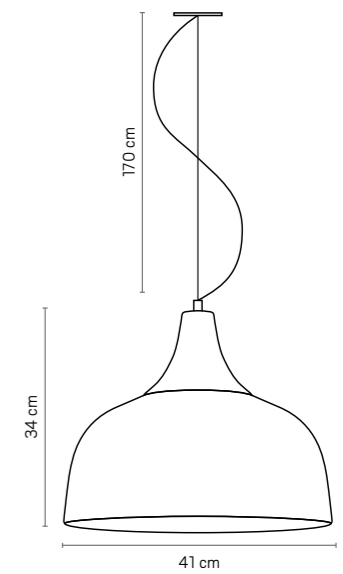

PENDENTE AREZZO	PENDANT AREZZO
MATERIAL: CERÂMICA	MATERIAL: CERAMIC
LÂMPADA: 1 X E27	LAMP: 1 X E27
USO: INTERNO	USE: INDOOR
PESO: 4,3 KG	WEIGHT: 4.3 KG

CORES	COLORS
BRANCO CÓDIGO P876	WHITE CODE P876
TERRACOTA CÓDIGO P878	TERRA-COTTA CODE P878
AREIA CÓDIGO P877	SAND CODE P877
CAFÉ CÓDIGO P880	COFFEE CODE P880
PRETO CÓDIGO P879	BLACK CODE P879