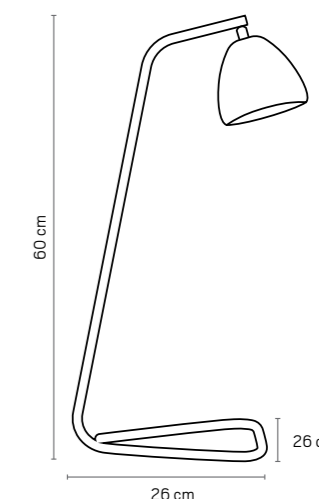

LUMINÁRIA DE MESA FRIDA	TABLE LAMP FRIDA
MATERIAL: CERÂMICA E AÇO	MATERIAL: CERAMIC AND STEEL
LÂMPADAS: 1 X GU10	LAMP: 1 X GU10
USO: INTERNO	USE: INDOOR
PESO: 2,8 KG	WEIGHT: 2,8 KG
COR DA HASTE: PRETA	STEM COLOR: BLACK
CORES	COLORS
BRANCO CÓDIGO AB165	WHITE CODE AB165
GRAFITE CÓDIGO AB202	GRAPHITE CODE AB202
MAGENTA CÓDIGO AB192	MAGENTA CODE AB192
VINHO CÓDIGO AB271	WINE CODE AB271
VERDE-CÍTRICO CÓDIGO AB209	CITRUS GREEN CODE AB209