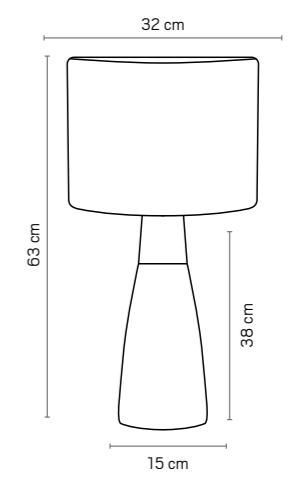

LUMINÁRIA DE MESA IPÊ PRETO ACABAMENTO COBRE
MATERIAL: CERÂMICA, ALUMÍNIO E CÚPULA EM TECIDO
LÂMPADAS: 1 X E27
USO: INTERNO
PESO: 1,7 KG

TABLE LAMP IPÊ BLACK WITH COPPER FINISH
MATERIAL: CERAMIC, ALUMINIUM AND FABRIC DOME
LAMP: 1 X E27
USE: INDOOR
WEIGHT: 1.7 KG

CORES
CÚPULA OFF-WHITE CÓDIGO AB220
CÚPULA LINHO RÚSTICO CÓDIGO AB221
CÚPULA PRETA CÓDIGO AB222

COLORS
OFF-WHITE FABRIC DOME CODE AB220
LINEN FABRIC DOME CODE AB221
BLACK FABRIC DOME CODE AB222