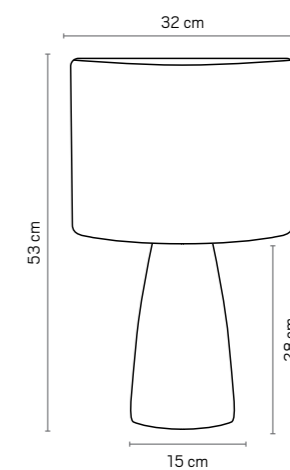

COLORS

OFF-WHITE FABRIC DOME CODE AB238

LINEN FABRIC DOME CODE AB239

BLACK FABRIC DOME CODE AB240