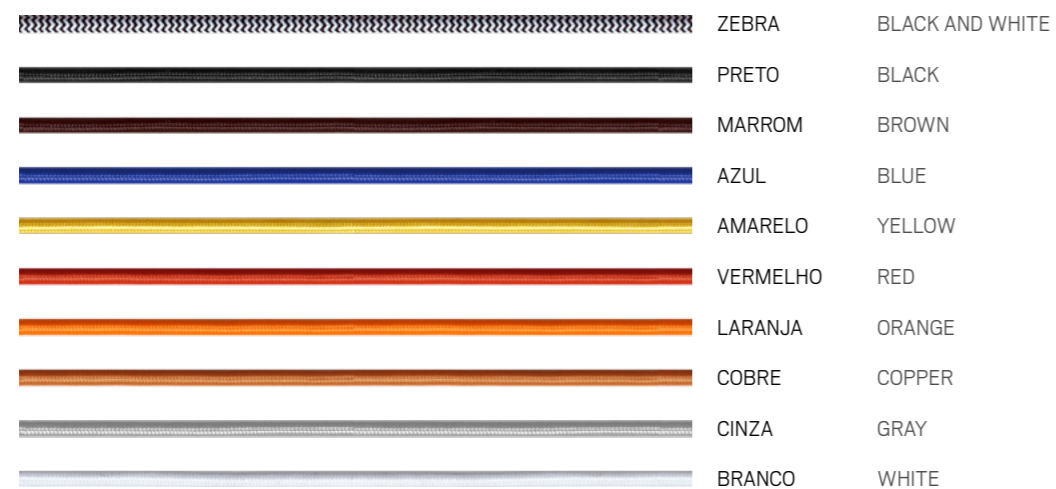

CORES
BRANCO CÓDIGO B516
TERRACOTA CÓDIGO B558
TABACO CÓDIGO B518
GRAFITE CÓDIGO B546
PRETO CÓDIGO B519
VERDE-MILITAR CÓDIGO B564

COLORS
WHITE CODE B516
TERRA-COTTA CODE B558
TOBACCO CODE B518
GRAPHITE CODE B546
BLACK CODE B519
MILITARY GREEN CODE B564

CORES
CÚPULA OFF-WHITE CÓDIGO AB232
CÚPULA LINHO RÚSTICO CÓDIGO AB233
CÚPULA PRETA CÓDIGO AB234

COLORS
OFF-WHITE FABRIC DOME CODE AB232
LINEN FABRIC DOME CODE AB233
BLACK FABRIC DOME CODE AB234

CUSTOMIZE O SEU PRODUTO CUSTOMIZE YOUR PRODUCT

CORES / COLORS

CABOS / CABLES

geo
luz&cerâmica

SAC: +55 19 3032-1053
GEOCERAMICA.COM.BR
GEO@GEOCERAMICA.COM.BR
@GEOCERAMICA