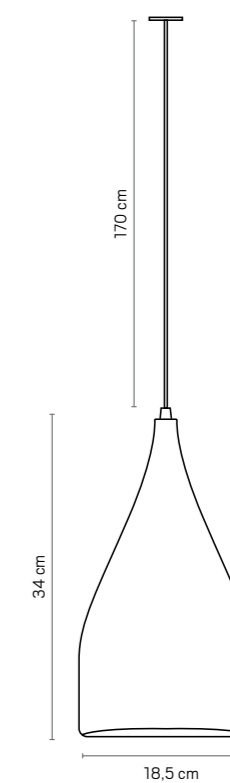

PENDENTE LIRA	PENDANT LIRA
MATERIAL: CERÂMICA	MATERIAL: CERAMIC
LÂMPADA: 1 X E27	LAMP: 1 X E27
USO: INTERNO	USE: INDOOR
PESO: 2,5 KG	WEIGHT: 2,5 KG
CORES	COLORS
BRANCO CÓDIGO P761	WHITE CODE P761
TERRACOTA CÓDIGO P672	TERRA-COTTA CODE P672
AREIA CÓDIGO P760	SAND CODE P760
PRETO CÓDIGO P763	BLACK CODE P763
VINHO CÓDIGO P765	WINE CODE P765