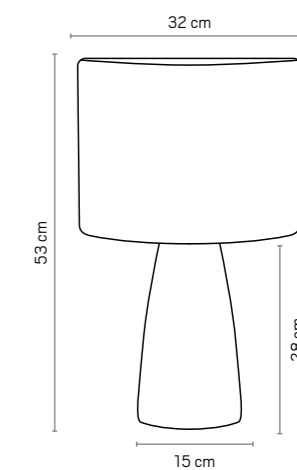

LUMINÁRIA DE MESA INGÁ TABACO
MATERIAL: CERÂMICA E CÚPULA EM TECIDO
LÂMPADAS: 1 X E27
USO: INTERNO
PESO: 1,6 KG

TABLE LAMP TOBACCO INGÁ
MATERIAL: CERAMIC AND FABRIC DOME
LAMP: 1 X E27
USE: INDOOR
WEIGHT: 1.6 KG

CORES
CÚPULA OFF-WHITE CÓDIGO AB235
CÚPULA LINHO RÚSTICO CÓDIGO AB236
CÚPULA PRETA CÓDIGO AB237

COLORS
OFF-WHITE FABRIC DOME CODE AB235
LINEN FABRIC DOME CODE AB236
BLACK FABRIC DOME CODE AB237