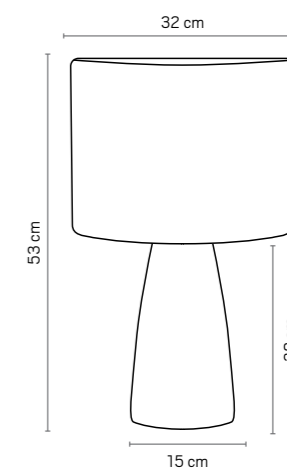

LUMINÁRIA DE MESA INGÁ PRETO
MATERIAL: CERÂMICA E CÚPULA EM TECIDO
LÂMPADAS: 1 X E27
USO: INTERNO
PESO: 1,6 KG

TABLE LAMP BLACK INGÁ
MATERIAL: CERAMIC AND FABRIC DOME
LAMP: 1 X E27
USE: INDOOR
WEIGHT: 1.6 KG

CORES
CÚPULA OFF-WHITE CÓDIGO AB232
CÚPULA LINHO RÚSTICO CÓDIGO AB233
CÚPULA PRETA CÓDIGO AB234

COLORS
OFF-WHITE FABRIC DOME CODE AB232
LINEN FABRIC DOME CODE AB233
BLACK FABRIC DOME CODE AB234