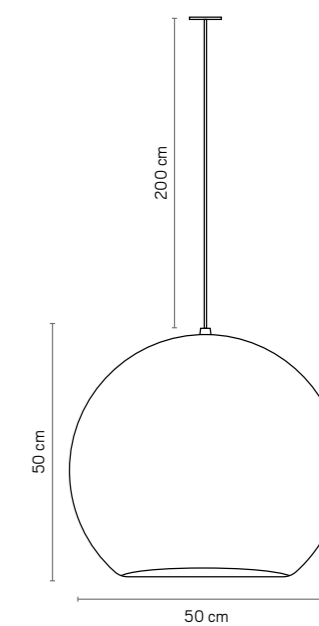

COLORS

WHITE BLACK AND WHITE CABLE CODE P905
WHITE BLACK CABLE CODE P902
WHITE BROWN CABLE CODE P901
WHITE BLUE CABLE CODE P897
WHITE YELLOW CABLE CODE P896
WHITE RED CABLE CODE P904
WHITE ORANGE CABLE CODE P900
WHITE COPPER CABLE CODE P899
WHITE GREY CABLE CODE P898
WHITE WHITE CABLE CODE P914