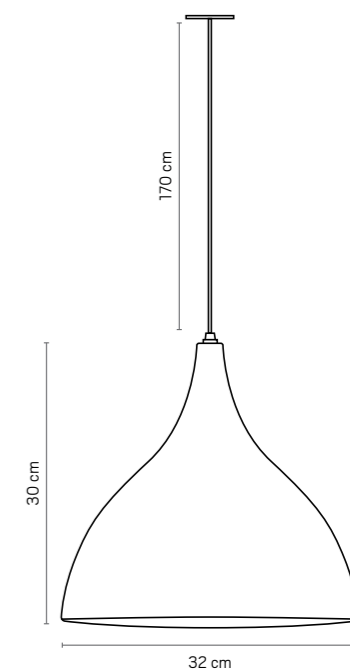

PENDENTE ZOE	PENDANT ZOE
MATERIAL: CERÂMICA	MATERIAL: CERAMIC
LÂMPADA: 1 X E27	LAMP: 1 X E27
USO: INTERNO	USE: INDOOR
PESO: 1,8 KG	WEIGHT: 1.8 KG
CORES	COLORS
BRANCO CÓDIGO P779	WHITE CODE P779
TERRACOTA CÓDIGO P671	TERRA-COTTA CODE P671
AREIA CÓDIGO P778	SAND CODE P778
PRETO CÓDIGO P781	BLACK CODE P781
VINHO CÓDIGO P783	WINE CODE P783