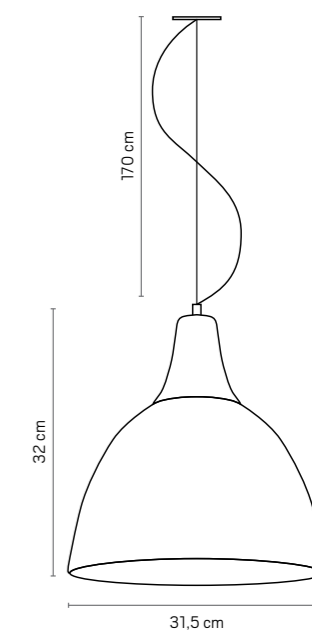

PENDENTE BARI	PENDANT BARI
MATERIAL: CERÂMICA	MATERIAL: CERAMIC
LÂMPADA: 1 X E27	LAMP: 1 X E27
USO: INTERNO	USE: INDOOR
PESO: 2,8 KG	WEIGHT: 2,8 KG
CORES	COLORS
BRANCO CÓDIGO P866	WHITE CODE P866
TERRACOTA CÓDIGO P868	TERRA-COTTA CODE P868
AREIA CÓDIGO P867	SAND CODE P867
CAFÉ CÓDIGO P870	COFFEE CODE P870
PRETO CÓDIGO P869	BLACK CODE P869