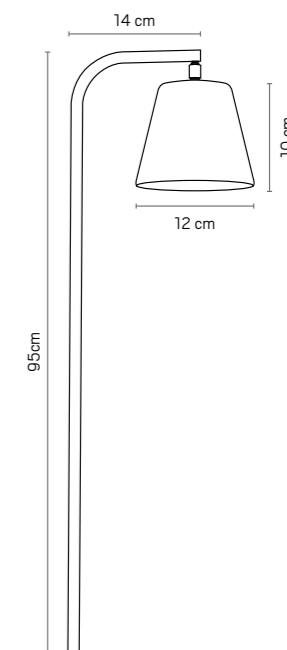

BALIZADOR CYRRUS
MATERIAL: CERÂMICA E ALUMÍNIO
LÂMPADAS: 1 X GU10
USO: EXTERNO
PESO: 0,8 KG
COR DA HASTE: COBRE

PATH LIGHTING CYRRUS
MATERIAL: CERAMIC AND ALUMINIUM
LAMP: 1 X GU10
USE: OUTDOOR
WEIGHT: 0.8 KG
STEM COLOR: COPPER

CORES
BRANCO CÓDIGO B516
TERRACOTA CÓDIGO B558
TABACO CÓDIGO B518
GRAFITE CÓDIGO B546
PRETO CÓDIGO B519
VERDE-MILITAR CÓDIGO B564

COLORS
WHITE CODE B516
TERRA-COTTA CODE B558
TOBACCO CODE B518
GRAPHITE CODE B546
BLACK CODE B519
MILITARY GREEN CODE B564