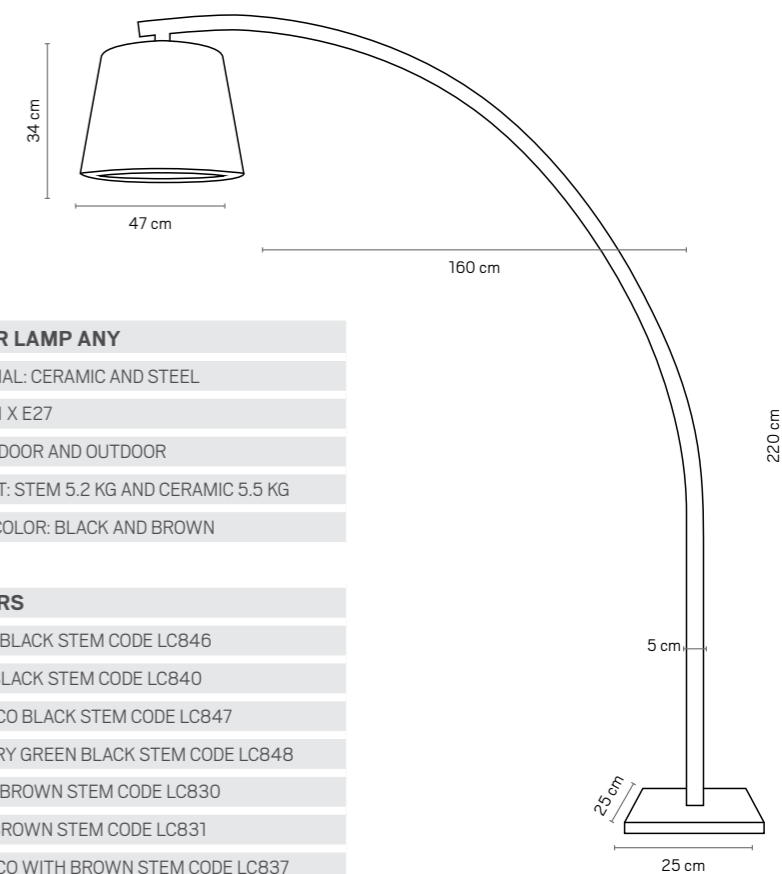

ANY

LUMINÁRIA DE PISO ANY	FLOOR LAMP ANY
MATERIAL: CERÂMICA E AÇO	MATERIAL: CERAMIC AND STEEL
LÂMPADA: 1 X E27	LAMP: 1 X E27
USO: INTERNO E EXTERNO	USE: INDOOR AND OUTDOOR
PESO: HASTE 5,2 KG E CERÂMICA 5,5 KG	WEIGHT: STEM 5.2 KG AND CERAMIC 5.5 KG
COR DA HASTE: PRETA E MARROM	STEM COLOR: BLACK AND BROWN
CORES	COLORS
BRANCO HASTE PRETA CÓDIGO LC846	WHITE BLACK STEM CODE LC846
AREIA HASTE PRETA CÓDIGO LC840	SAND BLACK STEM CODE LC840
TABACO HASTE PRETA CÓDIGO LC847	TOBACCO BLACK STEM CODE LC847
VERDE-MILITAR HASTE PRETA CÓDIGO LC848	MILITARY GREEN BLACK STEM CODE LC848
BRANCO HASTE MARROM CÓDIGO LC830	WHITE BROWN STEM CODE LC830
AREIA HASTE MARROM CÓDIGO LC831	SAND BROWN STEM CODE LC831
TABACO HASTE MARROM CÓDIGO LC837	TOBACCO WITH BROWN STEM CODE LC837
VERDE-MILITAR HASTE MARROM CÓDIGO LC832	MILITARY GREEN BROWN STEM CODE LC832