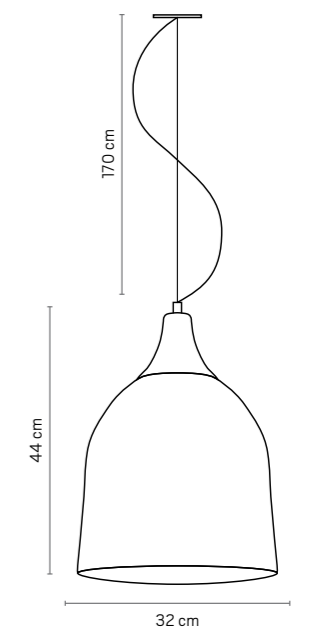

PENDENTE TRENTO	PENDANT TRENTO
MATERIAL: CERÂMICA	MATERIAL: CERAMIC
LÂMPADA: 1 X E27	LAMP: 1 X E27
USO: INTERNO	USE: INDOOR
PESO: 4,8 KG	WEIGHT: 4.8 KG

CORES	COLORS
BRANCO CÓDIGO P861	WHITE CODE P861
TERRACOTA CÓDIGO P863	TERRA-COTTA CODE P863
AREIA CÓDIGO P862	SAND CODE P862
CAFÉ CÓDIGO P865	COFFEE CODE P865
PRETO CÓDIGO P864	BLACK CODE P864