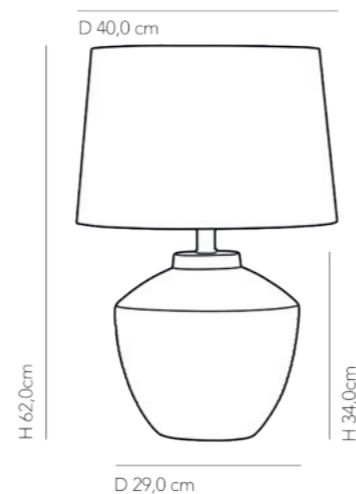

LUMINÁRIA DE MESA BURITÍ TERRACOTA	TERRA-COTTA BURITÍ TABLE LAMP
MATERIAL: CERÂMICA, CUPULA DE TECIDO	MATERIAL: CERAMIC, FABRIC DOME
LAMPADA: 1X E27 - MAX. 60W 127V / 230V	BULB: 1X E26 - MAX. 60W 127V / 230V
USO: INTERNO	USE: INDOOR
PESO 7,0 KG	WEIGHT 7,0 KG
CORES	COLORS
CÚPULA OFF WHITE CÓDIGO AB034	OFF WHITE FABRIC DOME CODE AB034
CÚPULA LINHO RÚSTICO CÓDIGO AB062	LINEN FABRIC DOME CODE AB062
CÚPULA PRETA CÓDIGO AB069	BLACK FABRIC DOME CODE AB069