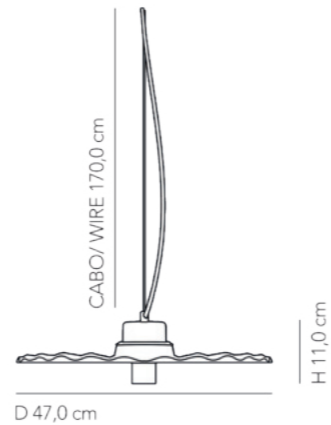

GUANABARA

PENDENTE GUANABARA

MATERIAL: CERÂMICA E COBRE

LAMPADA: 1X E27 - MAX. 50W 127V / 230V

USO: INTERNO

PESO 2,1 KG

PENDANT GUANABARA

MATERIAL: CERAMIC AND COPPER

WHITE CODE P418

GAYA 50

PENDENTE GAYA 50

MATERIAL: CERÂMICA

LAMPADA: 1X E27 - MAX. 50W 127V / 230V

USO: INTERNO

PESO 10,0 KG

PENDANT GAYA 50