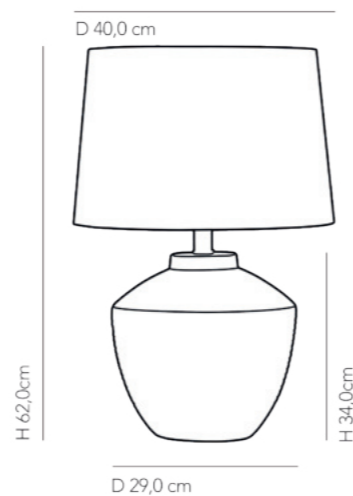

LUMINÁRIA DE MESA BURITÍ BRANCO	WHITE BURITÍ TABLE LAMP
MATERIAL: CERÂMICA, CÚPULA DE TECIDO	MATERIAL: CERAMIC, FABRIC DOME
LAMPADA: 1X E27 - MAX. 60W 127V / 230V	BULB: 1X E26 - MAX. 60W 127V / 230V
USO: INTERNO	USE: INDOOR
PESO 7,0 KG	WEIGHT 7,0 KG
CORES	COLORS
CÚPULA OFF WHITE CÓDIGO AB033	OFF WHITE FABRIC DOME CODE AB033
CÚPULA LINHO RÚSTICO CÓDIGO AB060	LINEN FABRIC DOME CODE AB060
CÚPULA PRETA CÓDIGO AB074	BLACK FABRIC DOME CODE AB074