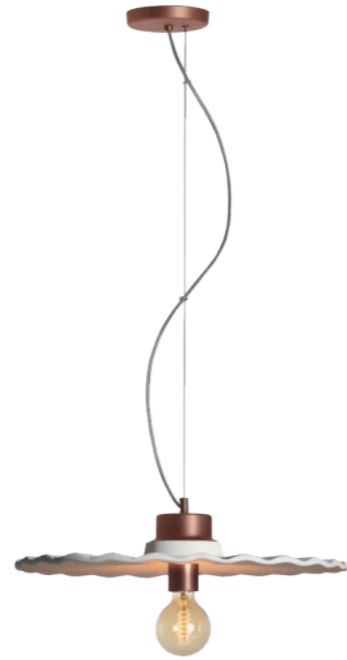

The finishes of the pieces designed by him cherish perfection, and bold designs and beauty are the trademark of the designer.

NAY

LUMINÁRIA DE MESA ESCULTURA NAY	TABLE LAMP SCULPTURE NAY
MATERIAL: CERÂMICA E VIDRO	MATERIAL: CERAMIC AND GLASS
LAMPADA: 1X E27 - MAX. 50W 127V / 230V	BULB: 1X E26 - MAX. 50W 127V / 230V
USO: INTERNO	USE: INDOOR
PESO 5,0 KG	WEIGHT 5,0 KG
CORES	COLORS
BRANCO CÓDIGO. AB096	WHITE CODE. AB096

GARDEN II

LUMINÁRIA DE MESA GARDEN II	TABLE LAMP GARDEN II
MATERIAL: CERÂMICA E ALUMÍNIO	MATERIAL: CERAMIC AND ALUMINIUM
LED INCLUSO 2700K 1770LM 127V OU 220V	LED INCLUDED 2700K 1770LM 127V OR 220V
USO: INTERNO	USE: INDOOR
PESO 5,5 KG	WEIGHT 5,5 KG

LUMINÁRIA DE MESA GARDEN I	TABLE LAMP GARDEN I
MATERIAL: CERÂMICA E ALUMÍNIO	MATERIAL: CERAMIC AND ALUMINIUM
LED INCLUSO 2700K 1770LM 127V OU 220V	LED INCLUDED 2700K 1770LM 127V OR 220V
USO: INTERNO	USE: INDOOR
PESO 5,5 KG	WEIGHT 5,5 KG
CORES	COLORS
BRANCO 127V CÓDIGO AB100	WHITE 127V CODE AB0100
BRANCO 230V CÓDIGO AB119	WHITE 230V CODE AB119
PRETO 127V CÓDIGO AB098	BLACK 127V CODE AB098
PRETO 230V CÓDIGO AB120	BLACK 230V CODE AB120

GUANABARA

PENDENTE GUANABARA

MATERIAL: CERÂMICA E COBRE

LAMPADA: 1X E27 - MAX. 50W 127V / 230V

USO: INTERNO

PESO 2,1 KG

PENDANT GUANABARA

MATERIAL: CERAMIC AND COPPER