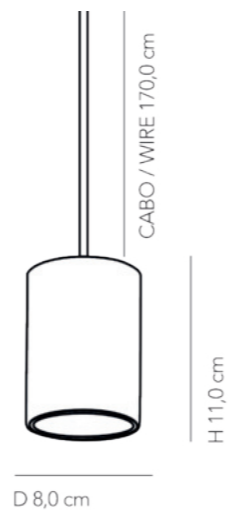

PENDENTE SIG	PENDANT SIG
MATERIAL: CERÂMICA	MATERIAL: CERAMIC
LAMPADA: 1X GU10 - MAX. 60W 127V / 230V	BULB: 1X GU10 - MAX. 60W 127V / 230V
USO: INTERNO	USE: INDOOR
PESO 1,1 KG	WEIGHT 1,1 KG

CORES	COLORS
BRANCO 6 PEÇA CÓDIGO P605	WHITE 6 PIECE CODE P605
AREIA 6 PEÇA CÓDIGO P964	SAND 6 PIECE CODE P964
PRETO 6 PEÇA CÓDIGO P607	BLACK 6 PIECE CODE P607
TERRACOTA 6 PEÇA CÓDIGO P609	TERRA-COTTA 6 PIECE CODE P609