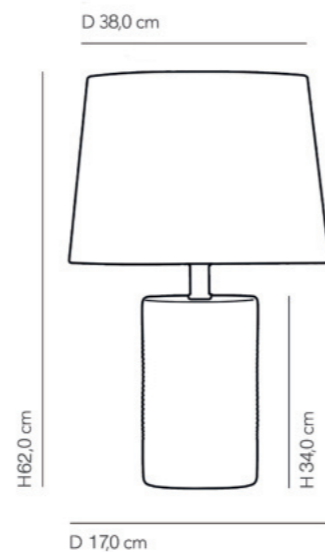

LUMINÁRIA DE MESA JATOBÁ GRAFITE	GRAPHITE JATOBÁ TABLE LAMP
MATERIAL: CERÂMICA, CÚPULA DE TECIDO	MATERIAL: CERAMIC, FABRIC DOME
LAMPADA: 1X E27 - MAX. 60W 127V / 230V	BULB: 1X E26 - MAX. 60W 127V / 230V
USO: INTERNO	USE: INDOOR
PESO 4,5 KG	WEIGHT 4,5 KG
CORES	COLORS
CÚPULA OFF WHITE CÓDIGO AB032	OFF WHITE FABRIC DOME CODE AB032
CÚPULA LINHO RÚSTICO CÓDIGO AB080	LINEN FABRIC DOME CODE AB080
CÚPULA PRETA CÓDIGO AB057	BLACK FABRIC DOME CODE AB057