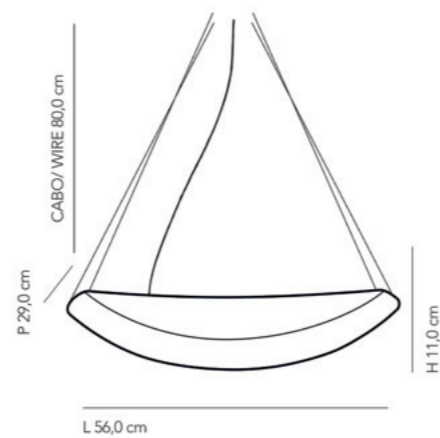

COLORS

WHITE CODE P603