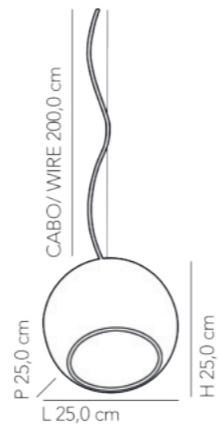

GAYA 25

PENDENTE GAYA 25

MATERIAL: CERÂMICA

LAMPADA: 1X E27 - MAX. 50W 127V / 230V

USO: INTERNO

PESO 2,5 KG

PENDANT GAYA 25

MATERIAL: CERAMIC

BULB: 1X E26 - MAX. 50W 127V / 230V

USE: INDOOR

WEIGHT 2,5 KG

CORES

BRANCO - CABO ZEBRADO CÓDIGO P419

BRANCO - CABO PRETO CÓDIGO P422

BRANCO - CABO MARROM CÓDIGO P423

BRANCO - CABO AZUL CÓDIGO P424

BRANCO - CABO AMARELO CÓDIGO P425

BRANCO - CABO VERMELHO CÓDIGO P420

BRANCO - CABO LARANJA CÓDIGO P421

BRANCO - CABO COBRE CÓDIGO P468

BRANCO - CABO CINZA CÓDIGO P503

BRANCO - CABO BRANCO CÓDIGO P515

BRANCO - CABO TRANSPARENTE CÓDIGO P494

COLORS

WHITE - BLACK AND WHITE WIRE CODE P419

WHITE - BLACK WIRE CODE P422

WHITE - BROWN WIRE CODE P423

WHITE - BLUE WIRE CODE P424

WHITE - YELLOW WIRE CODE P425

WHITE - RED WIRE CODE P420

WHITE - ORANGE WIRE CODE P421

WHITE - COPPER WIRE CODE P468

WHITE - GREY WIRE CODE P503

WHITE - WHITE WIRE CODE P515

WHITE - TRANSPARENT WIRE CODE P494