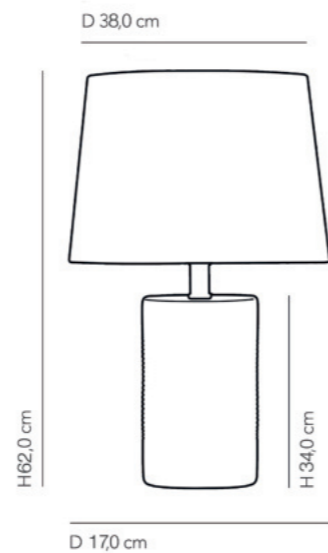

LUMINÁRIA DE MESA JATOBÁ AREIA	SAND JATOBÁ TABLE LAMP
MATERIAL: CERÂMICA, CÚPULA DE TECIDO	MATERIAL: CERAMIC, FABRIC DOME
LAMPADA: 1X E27 - MAX. 60W 127V / 230V	BULB: 1X E26 - MAX. 60W 127V / 230V
USO: INTERNO	USE: INDOOR
PESO 4,5 KG	WEIGHT 4,5 KG
CORES	COLORS
CÚPULA OFF WHITE CÓDIGO AB031	OFF WHITE FABRIC DOME CODE AB031
CÚPULA LINHO RÚSTICO CÓDIGO AB077	LINEN FABRIC DOME CODE AB077
CÚPULA PRETA CÓDIGO AB055	BLACK FABRIC DOME CODE AB055