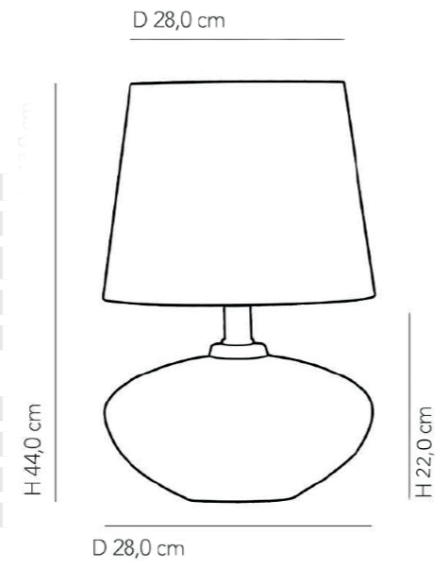

LUMINÁRIA DE MESA CEDRO BRANCA	WHITE CEDRO TABLE LAMP
MATERIAL: CERÂMICA, CÚPULA DE TECIDO	MATERIAL: CERAMIC, FABRIC DOME
LAMPADA: 1X E27 - MAX. 60W 127V / 230V	BULB: 1X E26 - MAX. 60W 127V / 230V
USO: INTERNO	USE: INDOOR
PESO 2,7 KG	WEIGHT 2,7 KG

CORES	COLORS
CÚPULA OFF WHITE CÓDIGO AB040	OFF WHITE FABRIC DOME CODE AB040
CÚPULA LINHO RÚSTICO CÓDIGO AB058	LINEN FABRIC DOME CODE AB058
CÚPULA PRETA CÓDIGO AB075	BLACK FABRIC DOME CODE AB075