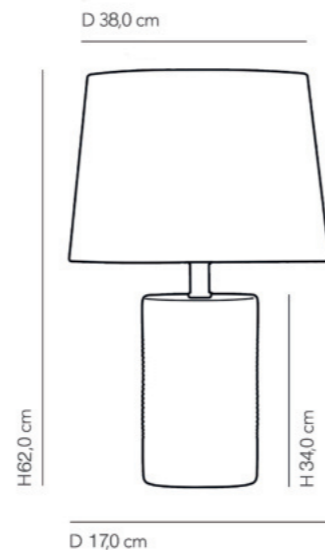

LUMINÁRIA DE MESA JATOBÁ TERRACOTA	TERRA-COTTA JATOBÁ TABLE LAMP
MATERIAL: CERÂMICA, CÚPULA DE TECIDO	MATERIAL: CERAMIC, FABRIC DOME
LAMPADA: 1X E27 - MAX. 60W 127V / 230V	BULB: 1X E26 - MAX. 60W 127V / 230V
USO: INTERNO	USE: INDOOR
PESO 4,5 KG	WEIGHT 4,5 KG
CORES	COLORS
CÚPULA OFF WHITE CÓDIGO AB083	OFF WHITE FABRIC DOME CODE AB083
CÚPULA LINHO RÚSTICO CÓDIGO AB078	LINEN FABRIC DOME CODE AB078
CÚPULA PRETA CÓDIGO AB084	BLACK FABRIC DOME CODE AB084