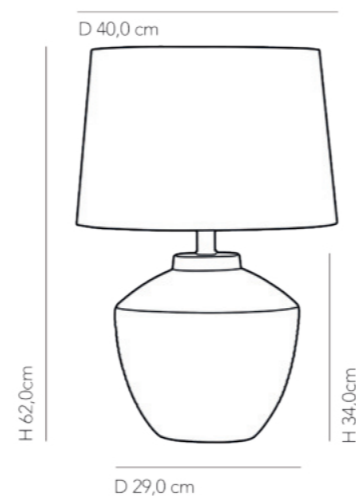

LUMINÁRIA DE MESA BURITÍ MARINHO	NAVY BLUE BURITÍ TABLE LAMP
MATERIAL: CERÂMICA, CÚPULA DE TECIDO	MATERIAL: CERAMIC, FABRIC DOME
LAMPADA: 1X E27 - MAX. 60W 127V / 230V	BULB: 1X E26 - MAX. 60W 127V / 230V
USO: INTERNO	USE: INDOOR
PESO 7,0 KG	WEIGHT 7,0 KG
CORES	COLORS
CÚPULA OFF WHITE CÓDIGO AB035	OFF WHITE FABRIC DOME CODE AB035
CÚPULA LINHO RÚSTICO CÓDIGO AB072	LINEN FABRIC DOME CODE AB072
CÚPULA PRETA CÓDIGO AB068	BLACK FABRIC DOME CODE AB068