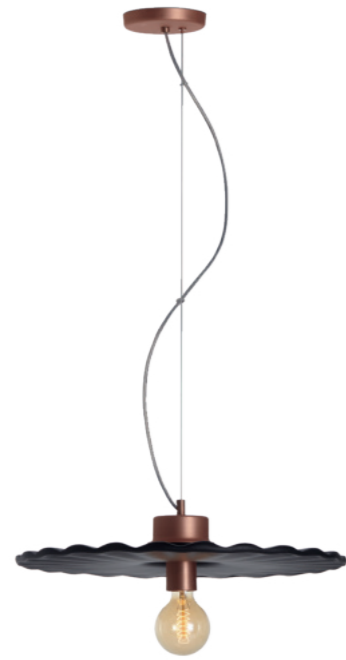

The finishes of the pieces designed by him cherish perfection, and bold designs and beauty are the trademark of the designer.

NAY

LUMINÁRIA DE MESA ESCULTURA NAY	TABLE LAMP SCULPTURE NAY
MATERIAL: CERÂMICA E VIDRO	MATERIAL: CERAMIC AND GLASS
LAMPADA: 1X E27 - MAX. 50W 127V / 230V	BULB: 1X E26 - MAX. 50W 127V / 230V
USO: INTERNO	USE: INDOOR
PESO 5,0 KG	WEIGHT 5,0 KG
CORES	COLORS
BRANCO CÓDIGO. AB096	WHITE CODE. AB096

GARDEN II

LUMINÁRIA DE MESA GARDEN II	TABLE LAMP GARDEN II
MATERIAL: CERÂMICA E ALUMÍNIO	MATERIAL: CERAMIC AND ALUMINIUM
LED INCLUSO 2700K 1770LM 127V OU 220V	LED INCLUDED 2700K 1770LM 127V OR 220V
USO: INTERNO	USE: INDOOR
PESO 5,5 KG	WEIGHT 5,5 KG

LUMINÁRIA DE MESA GARDEN I	TABLE LAMP GARDEN I
MATERIAL: CERÂMICA E ALUMÍNIO	MATERIAL: CERAMIC AND ALUMINIUM
LED INCLUSO 2700K 1770LM 127V OU 220V	LED INCLUDED 2700K 1770LM 127V OR 220V
USO: INTERNO	USE: INDOOR
PESO 5,5 KG	WEIGHT 5,5 KG
CORES	COLORS
BRANCO 127V CÓDIGO AB100	WHITE 127V CODE AB0100
BRANCO 230V CÓDIGO AB119	WHITE 230V CODE AB119
PRETO 127V CÓDIGO AB098	BLACK 127V CODE AB098
PRETO 230V CÓDIGO AB120	BLACK 230V CODE AB120

GUANABARA

PENDENTE GUANABARA

MATERIAL: CERÂMICA E COBRE

LAMPADA: 1X E27 - MAX. 50W 127V / 230V

USO: INTERNO

PESO 2,1 KG

PENDANT GUANABARA

MATERIAL: CERAMIC AND COPPER