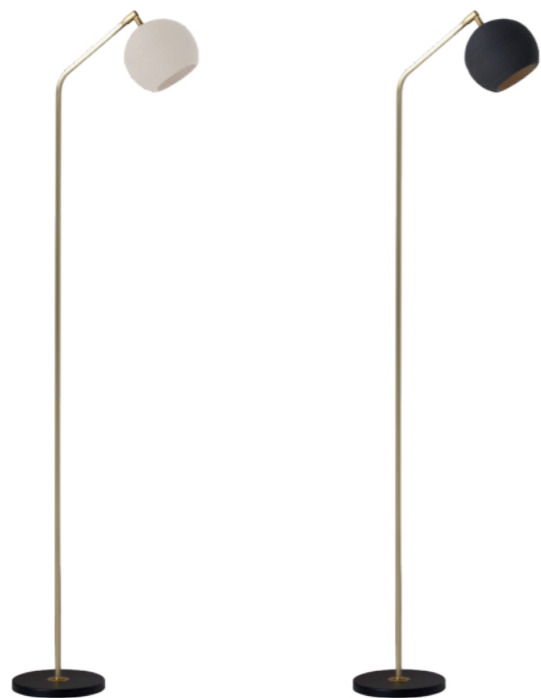

NINA

LUMINÁRIA DE PISO NINA	FLOOR LAMP NINA
MATERIAL: CERÂMICA E LATÃO	MATERIAL: CERAMIC AND BRASS
LAMPADA: 1X GU10 - MAX. 50W 127V / 230V	BULB: 1X GU10 - MAX. 50W 127V / 230V
USO: INTERNO	USE: INDOOR
PESO 5,5 KG	WEIGHT 5,5 KG
CORES	COLORS
PRETO CÓDIGO LC814	BLACK CODE LC814
BRANCO CÓDIGO LC815	WHITE CODE LC815