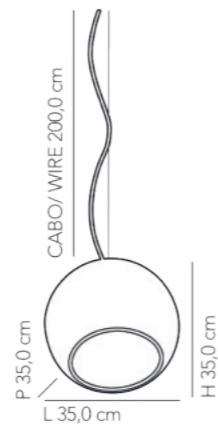

PENDENTE GAYA 35	PENDANT GAYA 35
MATERIAL: CERÂMICA	MATERIAL: CERAMIC
LAMPADA: 1X E27 - MAX. 50W 127V / 230V	BULB: 1X E26 - MAX. 50W 127V / 230V
USO: INTERNO	USE: INDOOR
PESO 5,0 KG	WEIGHT 5,0 KG

CORES	COLORS
BRANCO - CABO ZEBRADO CÓDIGO P426	WHITE - BLACK AND WHITE WIRE CODE P426
BRANCO - CABO PRETO CÓDIGO P429	WHITE - BLACK WIRE CODE P429
BRANCO - CABO MARROM CÓDIGO P430	WHITE - BROWN WIRE CODE P430
BRANCO - CABO AZUL CÓDIGO P431	WHITE - BLUE WIRE CODE P431
BRANCO - CABO AMARELO CÓDIGO P432	WHITE - YELLOW WIRE CODE P432
BRANCO - CABO VERMELHO CÓDIGO P427	WHITE - RED WIRE CODE P427
BRANCO - CABO LARANJA CÓDIGO P428	WHITE - ORANGE WIRE CODE P428
BRANCO - CABO COBRE CÓDIGO P450	WHITE - COPPER WIRE CODE P450
BRANCO - CABO CINZA CÓDIGO P504	WHITE - GREY WIRE CODE P504
BRANCO - CABO BRANCO CÓDIGO P505	WHITE - WHITE WIRE CODE P505
BRANCO - CABO TRANSPARENTE CÓDIGO P493	WHITE - TRANSPARENT WIRE CODE P493