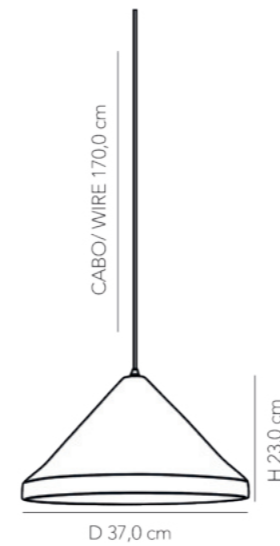

PENDENTE UBATUBA	PENDANT UBATUBA
MATERIAL: CERÂMICA	MATERIAL: CERAMIC
LAMPADA: 1X E27 - MAX. 60W 127V / 230V	BULB: 1X E26 - MAX. 60W 127V / 230V
USO: INTERNO	USE: INDOOR
PESO 4,0 KG	WEIGHT 4,0 KG
CORES	COLORS
BRANCO CÓDIGO P466	WHITE CODE P466
TERRACOTA CÓDIGO P476	TERRA-COTA CODE P476
TABACO CÓDIGO P458	BROWN CODE P458
GRAFITE CÓDIGO P478	GRAPHITE CODE P478