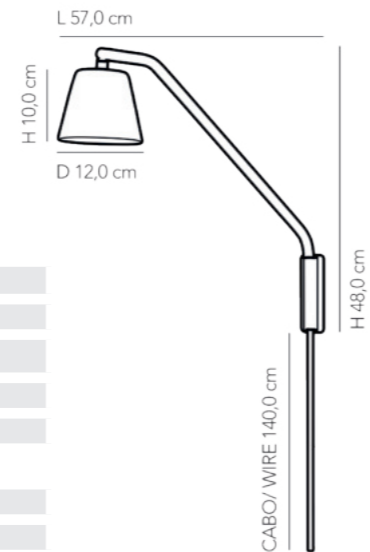

D 14,0 cm

H 15,0 cm

MINI JAYA

PLAFON JAYA	CEILING LAMP JAYA
MATERIAL: CERÂMICA	MATERIAL: CERAMIC
LAMPADA: 1X GU10 - MAX. 60W 127V / 220V	BULB: 1X GU10 - MAX. 60W 127V / 230V
USO: INTERNO	USE: INDOOR
PESO 0,4 KG	WEIGHT 0,4 KG
CORES	COLORS
BRANCO CÓDIGO PL753	WHITE CODE PL753
AREIA CÓDIGO PL754	SAND CODE PL754
PRETO CÓDIGO PL755	BLACK CODE PL755

D 8,0 cm

H 11,0 cm

MOANA

LUMINÁRIA DE PAREDE MOANA

MATERIAL: CERÂMICA E AÇO

LAMPADA: 1X GU10 - MAX. 50W 127V / 220V

USO: INTERNO

PESO 1,6 KG