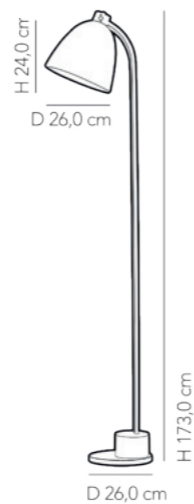

LUMINARIA DE PISO COPACABANA COBRE	FLOOR LAMP COPACABANA COPPER
MATERIAL: CERÂMICA E AÇO	MATERIAL: CERAMIC AND COPPER
LAMPADA: 1X E27 - MAX. 50W 127V / 230V	BULB: 1X E26 - MAX. 50W 127V / 230V
USO: INTERNO	USE: INDOOR
PESO 7,5 KG	WEIGHT 7,5 KG
CORES	COLORS
BRANCO CÓDIGO LC801	WHITE CODE LC801
TERRACOTA CÓDIGO LC813	TERRA-COTA CODE LC813
TABACO CÓDIGO LC802	BROWN CODE LC802