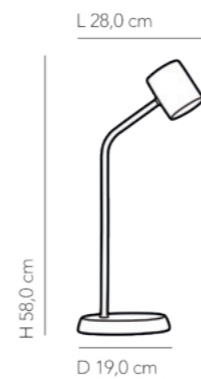

ANITA

LUMINÁRIA DE MESA ANITA	TABLE LAMP ANITA
MATERIAL: CERÂMICA E LATÃO	MATERIAL: CERAMIC AND BRASS
LED 2700K 8W	LED 2700K 8W
USO: INTERNO	USE: INDOOR
PESO 1,8 KG	WEIGHT 1,8 KG

CORES	COLORS
BRANCO CÓDIGO 127V AB144	WHITE CODE 127V AB144
BRANCO CÓDIGO 230V AB047	WHITE CODE 230V AB047

LOLA

LUMINÁRIA DE MESA LOLA	TABLE LAMP LOLA
MATERIAL: CERÂMICA E LATÃO	MATERIAL: CERAMIC AND BRASS
LAMPADA: 1X GU10 - MAX. 50W 127V / 230V	BULB: 1X GU10 - MAX. 50W 127V / 230V
USO: INTERNO	USE: INDOOR
PESO 1,8 KG	WEIGHT 1,8 KG
CORES	COLORS
BRANCO CÓDIGO AB030	WHITE CODE AB030