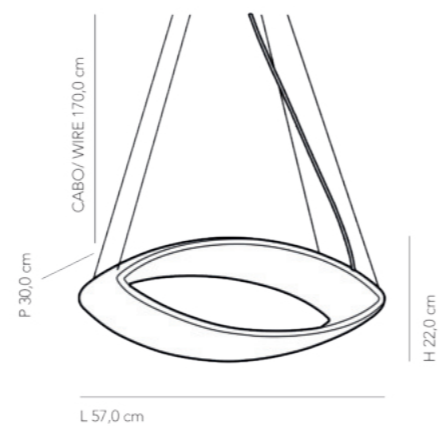

COLORS

WHITE CODE P496