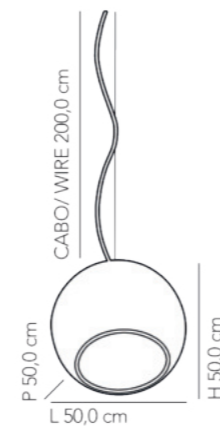

PENDANT GAYA 50

MATERIAL: CERAMIC

BULB: 1X E26 - MAX. 50W 127V / 230V

USE: INDOOR

WEIGHT 10,0 KG