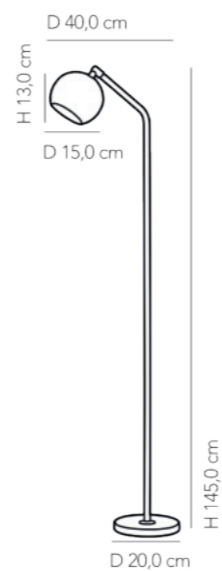

D 8,0 cm

H 11,0 cm

MOANA

LUMINÁRIA DE PAREDE MOANA

MATERIAL: CERÂMICA E AÇO

LAMPADA: 1X GU10 - MAX. 50W 127V / 220V

USO: INTERNO

PESO 1,6 KG

NINA

LUMINÁRIA DE PISO NINA	FLOOR LAMP NINA
MATERIAL: CERÂMICA E LATÃO	MATERIAL: CERAMIC AND BRASS
LAMPADA: 1X GU10 - MAX. 50W 127V / 230V	BULB: 1X GU10 - MAX. 50W 127V / 230V
USO: INTERNO	USE: INDOOR
PESO 5,5 KG	WEIGHT 5,5 KG
CORES	COLORS
PRETO CÓDIGO LC814	BLACK CODE LC814
BRANCO CÓDIGO LC815	WHITE CODE LC815