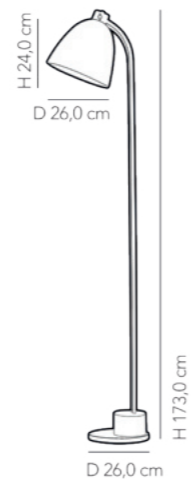

LUMINARIA DE PISO COPACABANA GRAFITE	FLOOR LAMP COPACABANA GRAPHITE
MATERIAL: CERÂMICA E AÇO	MATERIAL: CERAMIC AND STEEL
LAMPADA: 1X E27 - MAX. 50W 127V / 230V	BULB: 1X E26 - MAX. 50W 127V / 230V
USO: INTERNO	USE: INDOOR
PESO 7,5 KG	WEIGHT 7,5 KG
CORES	COLORS
PRETO CÓDIGO LC812	BLACK CODE LC812
BRANCO CÓDIGO LC803	WHITE CODE LC803
TABACO CÓDIGO LC804	BROWN CODE LC804