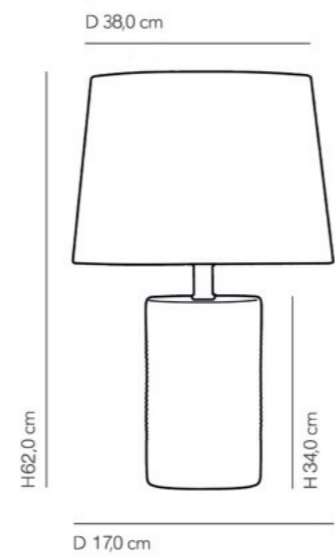

OFF WHITE FABRIC DOME CODE AB073

LINEN FABRIC DOME CODE AB071

BLACK FABRIC DOME CODE AB070

JATOBÁ

LUMINÁRIA DE MESA JATOBÁ BRANCA	WHITE JATOBÁ TABLE LAMP
MATERIAL: CERÂMICA, CÚPULA DE TECIDO	MATERIAL: CERAMIC, FABRIC DOME
LAMPADA: 1X E27 - MAX. 60W 127V / 230V	BULB: 1X E26 - MAX. 60W 127V / 230V
USO: INTERNO	USE: INDOOR
PESO 4,5 KG	WEIGHT 4,5 KG
CORES	COLORS
CÚPULA OFF WHITE CÓDIGO AB054	OFF WHITE FABRIC DOME CODE AB054
CÚPULA LINHO RÚSTICO CÓDIGO AB076	LINEN FABRIC DOME CODE AB076
CÚPULA PRETA CÓDIGO AB056	BLACK FABRIC DOME CODE AB056