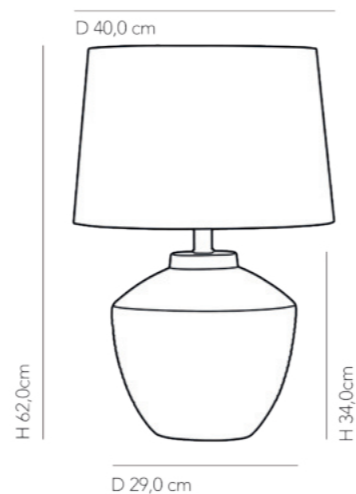

COLORS

OFF WHITE FABRIC DOME CODE AB073

LINEN FABRIC DOME CODE AB071

BLACK FABRIC DOME CODE AB070