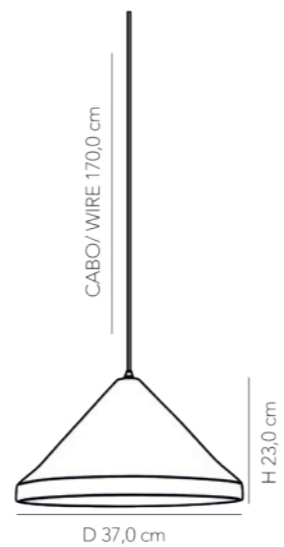

PENDENTE UBATUBA	PENDANT UBATUBA
MATERIAL: CERÂMICA	MATERIAL: CERAMIC
LAMPADA: 1X E27 - MAX. 60W 127V / 230V	BULB: 1X E26 - MAX. 60W 127V / 230V
USO: INTERNO	USE: INDOOR
PESO 4,0 KG	WEIGHT 4,0 KG
CORES	COLORS
ROSA CÓDIGO P477	PINK CODE P477
AZUL CÓDIGO P462	BLUE CODE P462
VERDE CÍTRICO CÓDIGO P460	CITRUS GREEN CODE P460
MARINHO CÓDIGO P482	NAVY BLUE CODE P482