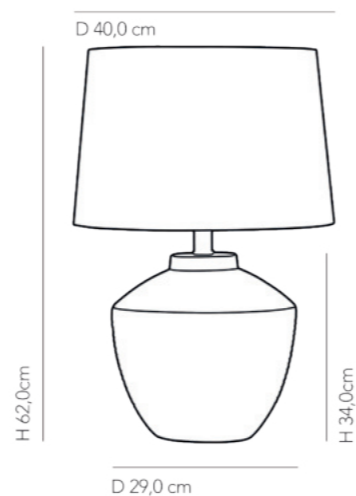

LUMINÁRIA DE MESA BURITÍ CONCRETO	CONCRETE BURITÍ TABLE LAMP
MATERIAL: CERÂMICA, CÚPULA DE TECIDO	MATERIAL: CERAMIC, FABRIC DOME
LAMPADA: 1X E27 - MAX. 60W 127V / 230V	BULB: 1X E26 - MAX. 60W 127V / 230V
USO: INTERNO	USE: INDOOR
PESO 7,0 KG	WEIGHT 7,0 KG
CORES	COLORS
CÚPULA OFF WHITE CÓDIGO AB064	OFF WHITE FABRIC DOME CODE AB064
CÚPULA LINHO RÚSTICO CÓDIGO AB067	LINEN FABRIC DOME CODE AB067
CÚPULA PRETA CÓDIGO AB065	BLACK FABRIC DOME CODE AB065