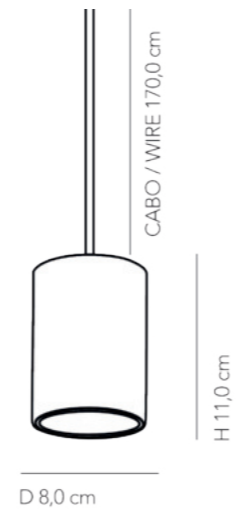

PENDENTE SIG	PENDANT SIG
MATERIAL: CERÂMICA	MATERIAL: CERAMIC
LAMPADA: 1X GU10 - MAX. 60W 127V / 230V	BULB: 1X GU10 - MAX. 60W 127V / 230V
USO: INTERNO	USE: INDOOR
PESO 1,1 KG	WEIGHT 1,1 KG

CORES	COLORS
BRANCO 1 PEÇA CÓDIGO P602	WHITE 1 PIECE CODE P602
AREIA 1 PEÇA CÓDIGO P846	SAND 1 PIECE CODE P846
PRETO 1 PEÇA CÓDIGO P600	BLACK 1 PIECE CODE P600
TERRACOTA 1 PEÇA CÓDIGO P601	TERRA-COTTA 1 PIECE CODE P601