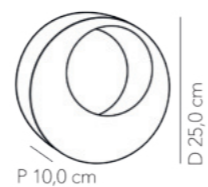

LUMINARIA DE MESA RIVIERA	TABLE LAMP RIVIERA
MATERIAL: CERÂMICA E COBRE	MATERIAL: CERAMIC AND COPPER
LAMPADA: 1X E27 - MAX. 50W 127V / 230V	BULB: 1X E26 - MAX. 50W 127V / 230V
USO: INTERNO	USE: INDOOR
PESO 1,5 KG	WEIGHT 1,5 KG

CORES	COLORS
BRANCO - CABO ZEBRADO CÓDIGO. AB004	WHITE - BLACK AND WHITE WIRE CODE. AB004
BRANCO - CABO PRETO CÓDIGO. AB007	WHITE - BLACK WIRE CODE. AB007
BRANCO - CABO MARROM CÓDIGO. AB008	WHITE - BROWN WIRE CODE. AB008
BRANCO - CABO AZUL CÓDIGO. AB009	WHITE - BLUE WIRE CODE. AB009
BRANCO - CABO AMARELO CÓDIGO. AB010	WHITE - YELLOW WIRE CODE. AB010
BRANCO - CABO VERMELHO CÓDIGO. AB005	WHITE - RED WIRE CODE. AB005
BRANCO - CABO LARANJA CÓDIGO. AB006	WHITE - ORANGE WIRE CODE. AB006