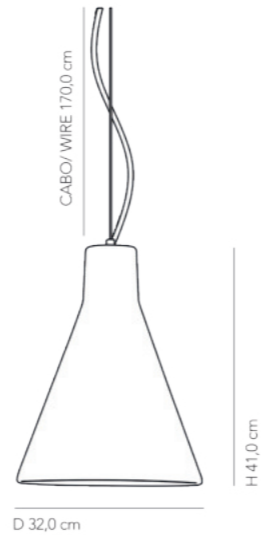

COLORS

WHITE CODE P489

GRAPHITE CODE P490

TERRA-COTTA CODE P491