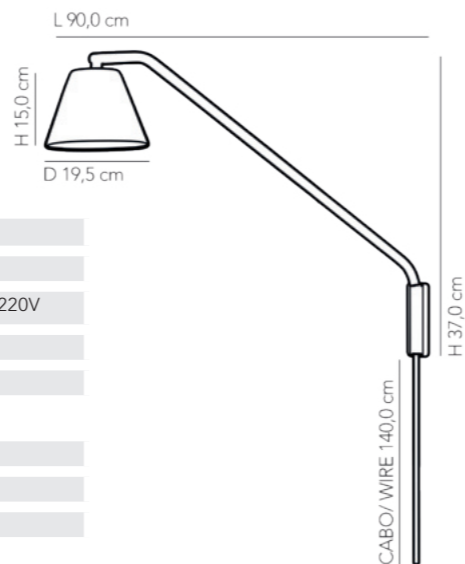

D 8,0 cm

H 11,0 cm

MOANA

LUMINÁRIA DE PAREDE MOANA

MATERIAL: CERÂMICA E AÇO

LAMPADA: 1X GU10 - MAX. 50W 127V / 220V

USO: INTERNO

PESO 1,6 KG

WHITE CODE A673

MOANA G

LUMINÁRIA DE PAREDE MOANA G

MATERIAL: CERÂMICA E AÇO

LAMPADA: 1X GU10 - MAX. 60W 127V / 220V

USO: INTERNO

PESO 1,86 KG

WALL SCONCE MOANA G