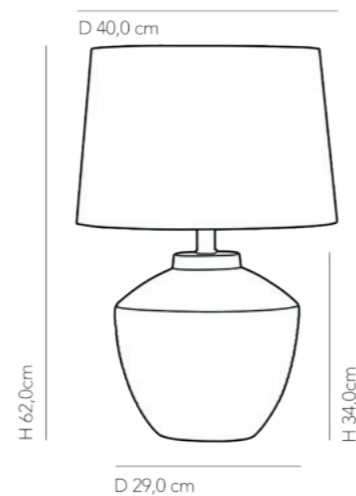

LUMINÁRIA DE MESA BURITÍ GRAFITE	GRAPHIT BURITÍ TABLE LAMP
MATERIAL: CERÂMICA, CÚPULA DE TECIDO	MATERIAL: CERAMIC, FABRIC DOME
LAMPADA: 1X E27 - MAX. 60W 127V / 230V	BULB: 1X E26 - MAX. 60W 127V / 230V
USO: INTERNO	USE: INDOOR
PESO 7,0 KG	WEIGHT 7,0 KG
CORES	COLORS
CÚPULA OFF WHITE CÓDIGO AB059	OFF WHITE FABRIC DOME CODE AB059
CÚPULA LINHO RÚSTICO CÓDIGO AB061	LINEN FABRIC DOME CODE AB061
CÚPULA PRETA CÓDIGO AB066	BLACK FABRIC DOME CODE AB066