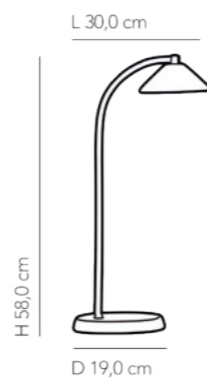

LUMINÁRIA DE MESA ANITA	TABLE LAMP ANITA
MATERIAL: CERÂMICA E LATÃO	MATERIAL: CERAMIC AND BRASS
LED 2700K 8W	LED 2700K 8W
USO: INTERNO	USE: INDOOR
PESO 1,8 KG	WEIGHT 1,8 KG

CORES	COLORS
BRANCO CÓDIGO 127V AB144	WHITE CODE 127V AB144
BRANCO CÓDIGO 230V AB047	WHITE CODE 230V AB047