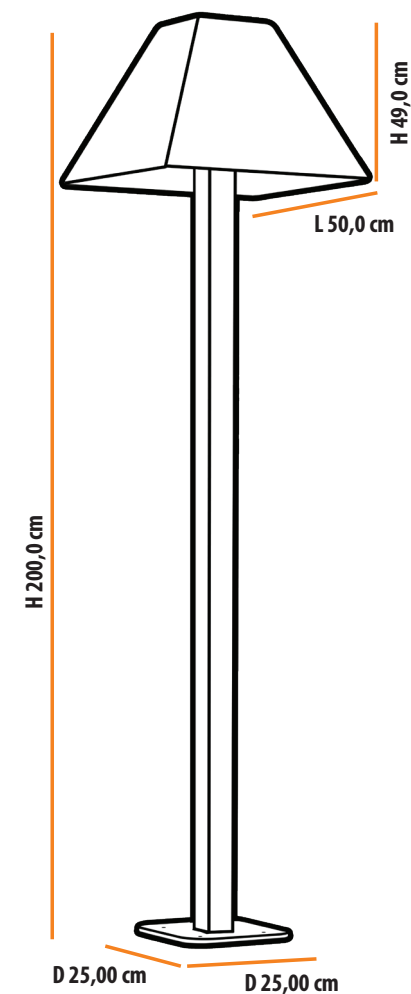

Abajur Cancun

Descrição do produto

Nome: Abajur Cancun
 Tipo: Poste
 Uso: Externo
 Material: Cerâmica e Aço

Description of product

Name: Lampshade Cancun
 Type: Lampshade
 Use: Outdoor
 Material: Ceramic and Steel

máx. 50 W / 127 V 230 V / E27

Dimensões Dimensions:

Cores Colors	BRANCO WHITE	AREIA SAND	CHOCOLATE CHOCOLATE	PRETO BLACK
Código Code	B493	B494	B495	B496

Piso

Piso