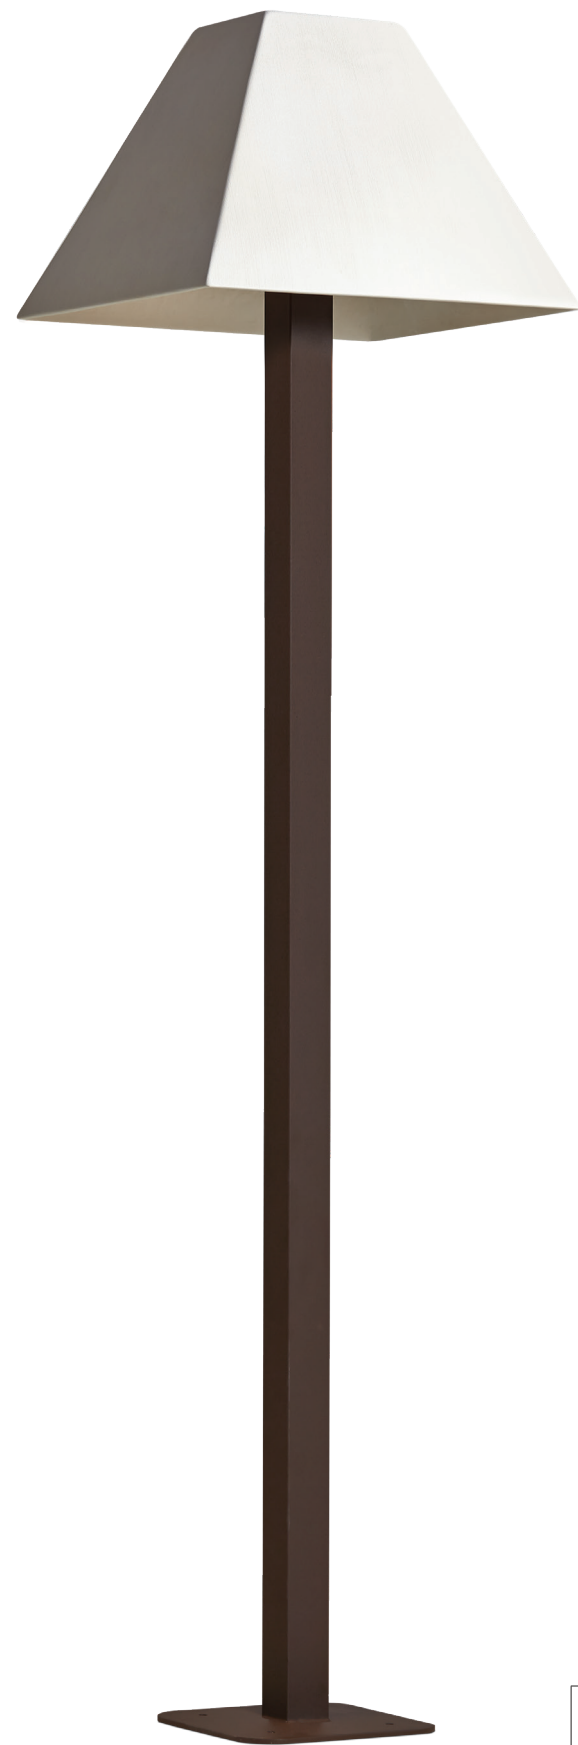

Abajur Cancun

Descrição do produto

Nome: Abajur Cancun
 Tipo: Poste
 Uso: Externo
 Material: Cerâmica e Aço

Description of product

Name: Lampshade Cancun
 Type: Lampshade
 Use: Outdoor
 Material: Ceramic and Steel

máx. 50 W / 127 V 230 V / E27

Dimensões Dimensions:

Cores Colors	BRANCO WHITE	AREIA SAND	CHOCOLATE CHOCOLATE	PRETO BLACK
Código Code	B493	B494	B495	B496

Piso

Piso